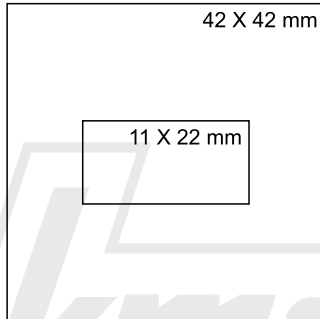

HC-3859D

RP-4242D