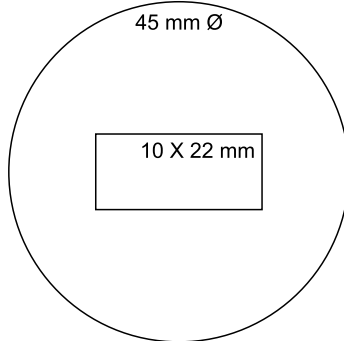

HC-3859D

RP-1822D

17 FEB. 2017
3 X 20 mm
SOLO FECHA

RP-0045D

DISPONIBLES CON COJÍN DE TINTA NEGRA Y SECO.

RP-0030

30 mm Ø

RP-0017
17 mm Ø

RP-0040

40 mm Ø

RP-0045

45 mm Ø

RP-2020

20 X 20 mm

RP-2525

25 X 25 mm