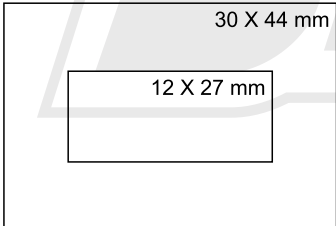

RP-4060

40 X 60 mm

DISPONIBLES CON COJÍN DE TINTA ROJO Y AZUL. (FECHA ROJO, TEXTO AZUL) Y SECO.

RP-2441D

RP-3050D

RP-4060D

RP-4242D

HC-3145D

HC-3859D

RP-1822D

17 FEB. 2017
3 X 20 mm
SOLO FECHA

RP-0045D

DISPONIBLES CON COJÍN DE TINTA NEGRA Y SECO.

RP-0030

30 mm Ø

RP-0017
17 mm Ø

RP-0040

40 mm Ø

RP-0045

45 mm Ø

RP-2020

20 X 20 mm

RP-2525

25 X 25 mm