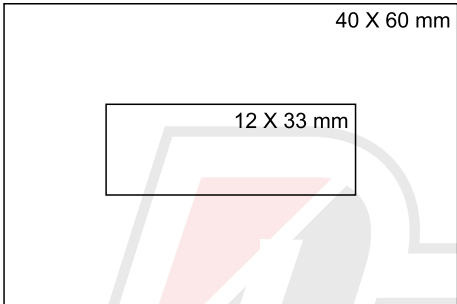

RP-4060

40 X 60 mm

DISPONIBLES CON COJÍN DE TINTA ROJO Y AZUL. (FECHA ROJO, TEXTO AZUL) Y SECO.

RP-2441D

RP-3050D

RP-4060D

RP-4242D

HC-3145D

HC-3859D

RP-1822D

17 FEB. 2017
3 X 20 mm
SOLO FECHA

RP-0045D

DISPONIBLES CON COJÍN DE TINTA NEGRA Y SECO.

RP-0030

30 mm Ø

RP-0017
17 mm Ø

RP-0040

40 mm Ø

RP-0045

45 mm Ø

RP-2020

20 X 20 mm

RP-2525

25 X 25 mm