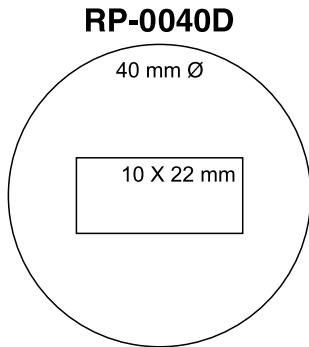

RP-2359

23 X 59 mm

RP-2582

25 X 82 mm

RP-3069

30 X 69 mm

RP-3977

39 X 75 mm

RP-4060

40 X 60 mm

DISPONIBLES CON COJÍN DE TINTA ROJO Y AZUL. (FECHA ROJO, TEXTO AZUL) Y SECO.

RP-2441D

RP-3050D

RP-4060D

RP-4242D

HC-3145D

HC-3859D

RP-1822D

17 FEB. 2017
3 X 20 mm
SOLO FECHA

RP-0045D

DISPONIBLES CON COJÍN DE TINTA NEGRA Y SECO.

RP-0030

30 mm Ø

RP-0017
17 mm Ø

RP-0040

40 mm Ø

RP-0045

45 mm Ø

RP-2020

20 X 20 mm

RP-2525

25 X 25 mm