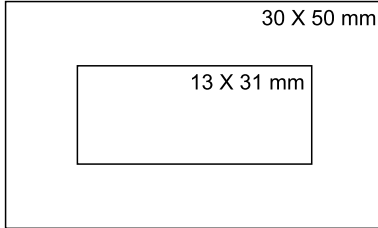

RP-4060

40 X 60 mm

DISPONIBLES CON COJÍN DE TINTA ROJO Y AZUL. (FECHA ROJO, TEXTO AZUL) Y SECO.

RP-2441D

RP-3050D

RP-4060D

RP-4242D

HC-3145D

HC-3859D

RP-1822D

17 FEB. 2017
3 X 20 mm
SOLO FECHA

RP-0045D

DISPONIBLES CON COJÍN DE TINTA NEGRA Y SECO.

RP-0030

30 mm Ø

RP-0017
17 mm Ø

RP-0040

40 mm Ø

RP-0045

45 mm Ø

RP-2020

20 X 20 mm

RP-2525

25 X 25 mm